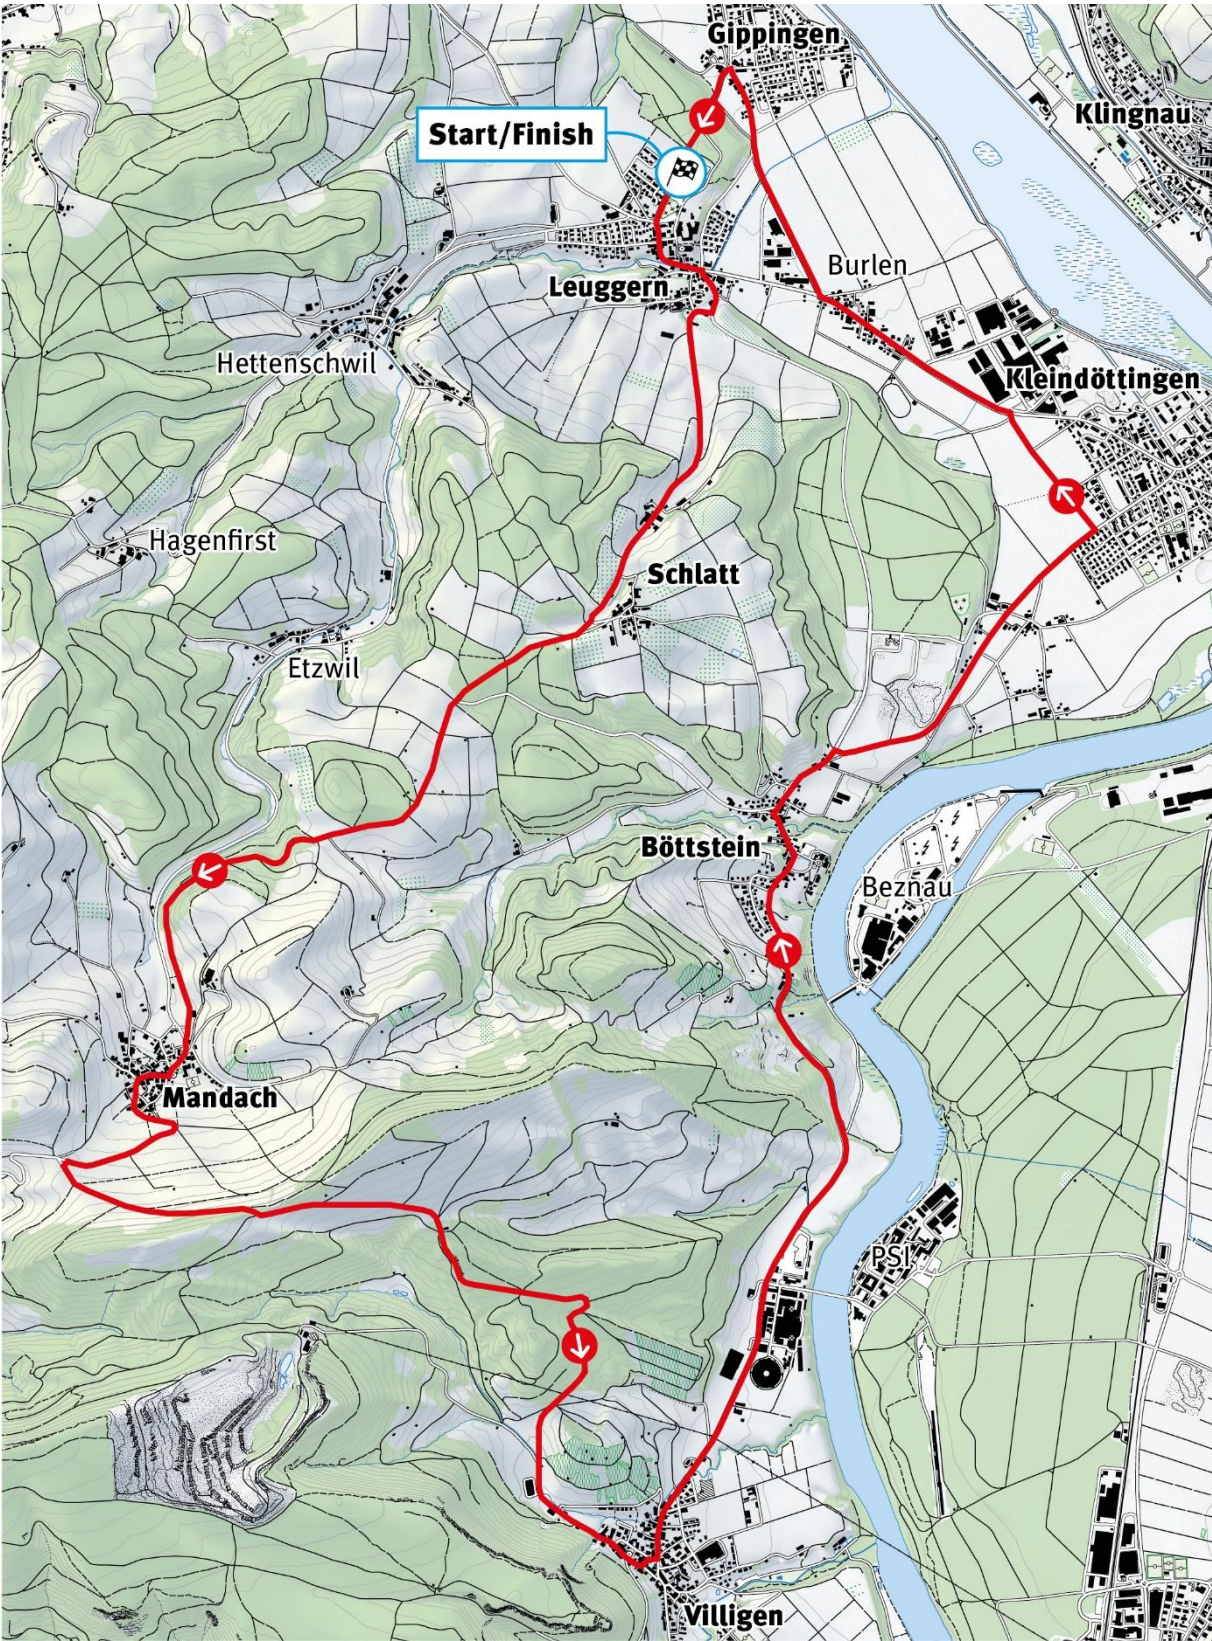

Strecke G

Höhenprofil G

Strecke / Route G 20,2 km | 300 hm